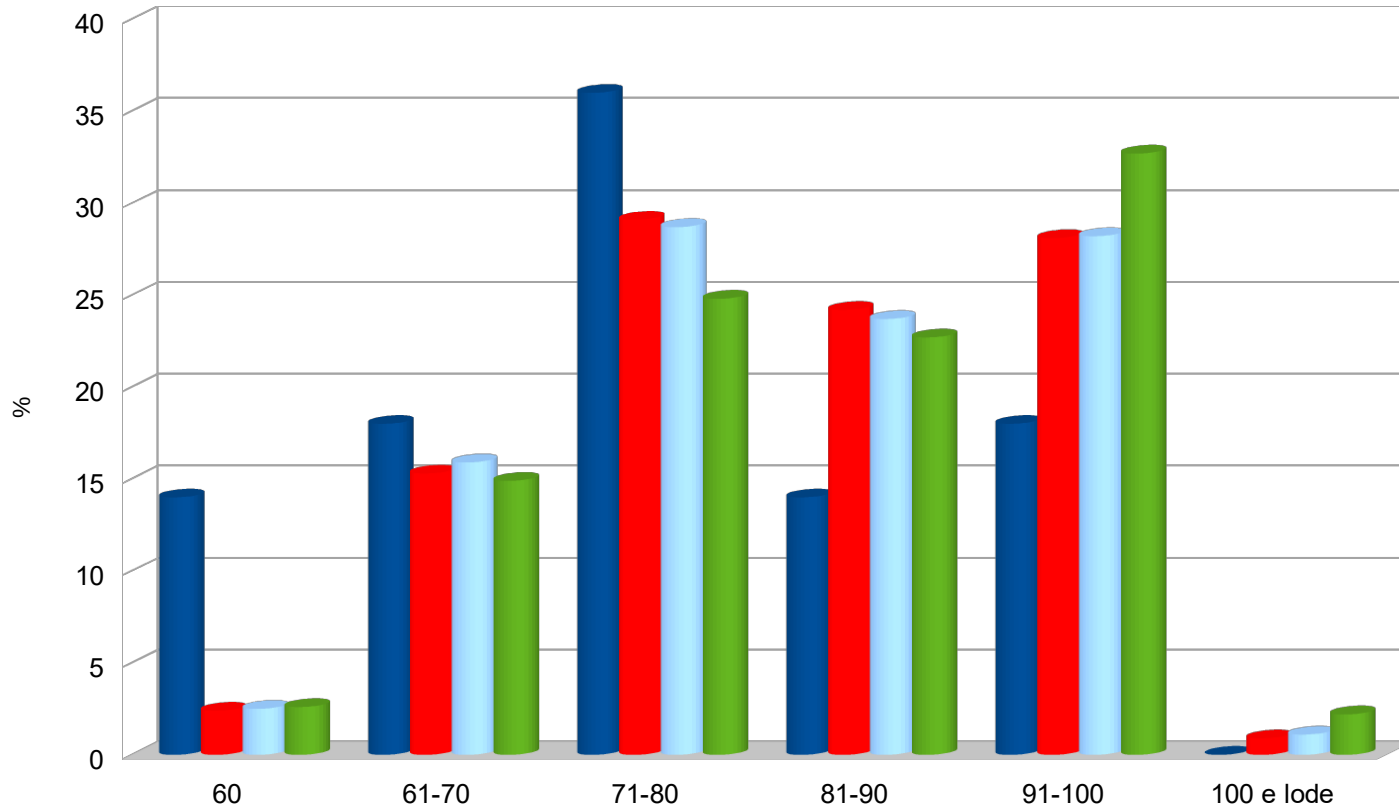

Voto Esame di Stato 2020-21

Distribuzione per classi di voto

Liceo Statale Erasmo da Rotterdam, Sesto San Giovanni
2021-2022

Voto Esame di Stato 2020-21: Linguistico

Voto medio	Erasmus	84
	Milano	83
	Lombardia	83
	Italia	84

Voto Esame di Stato 2020-21: Scienze Umane

■ erasmo
■ milano
■ lombardia
■ italia

Voto medio	Erasmus	77
	Milano	82
	Lombardia	82
	Italia	83

Voto Esame di Stato 2020-21: Economico-Sociale

■ erasmo
■ milano
■ lombardia
■ italia