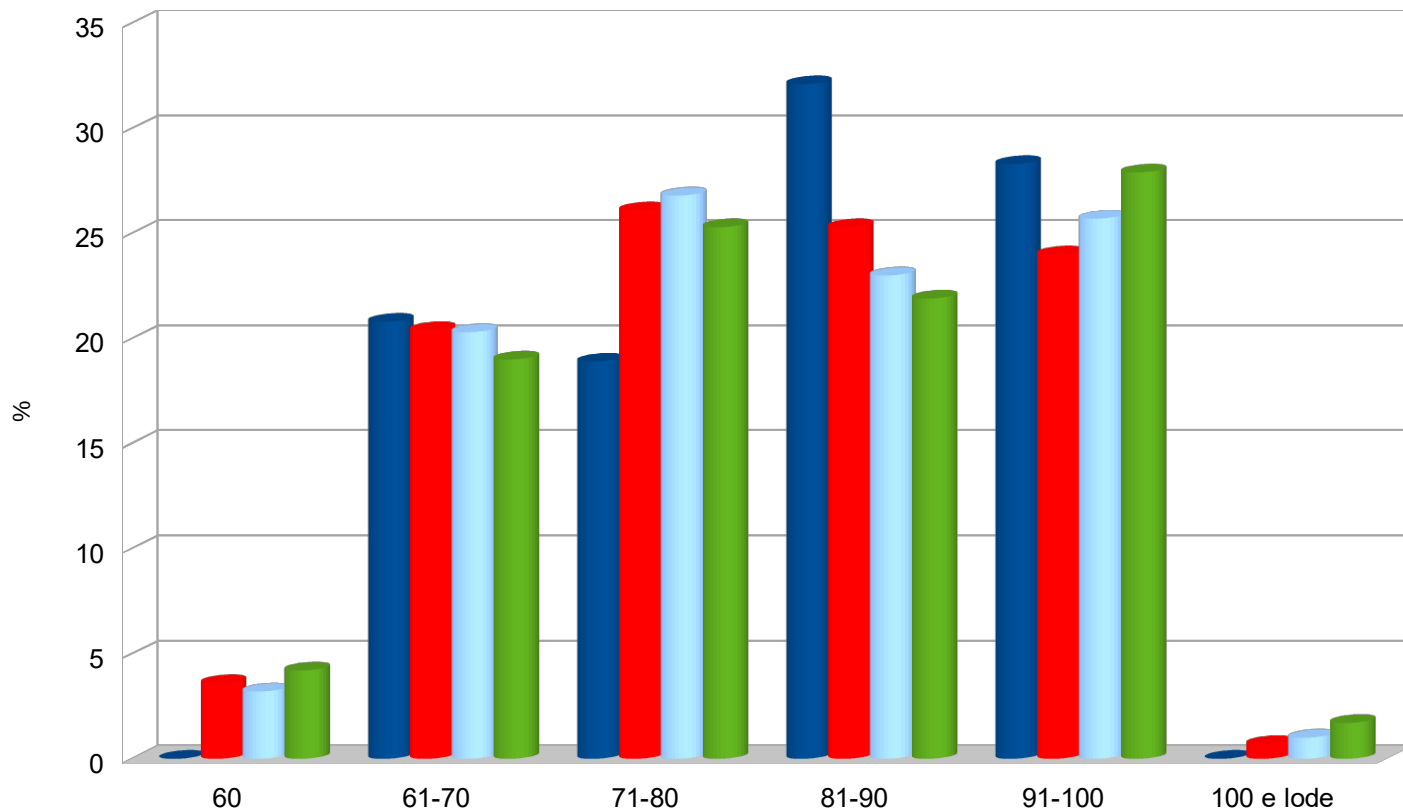

Voto Esame di Stato 2020-21

Distribuzione per classi di voto

Liceo Statale Erasmo da Rotterdam, Sesto San Giovanni
2021-2022

Voto Esame di Stato 2020-21: Linguistico

Voto medio	Erasmus	84
	Milano	83
	Lombardia	83
	Italia	84

Voto Esame di Stato 2020-21: Scienze Umane

■ erasmo
■ milano
■ lombardia
■ italia

Voto medio	Erasmus	77
	Milano	82
	Lombardia	82
	Italia	83

Voto Esame di Stato 2020-21: Economico-Sociale

■ erasmo
■ milano
■ lombardia
■ italia