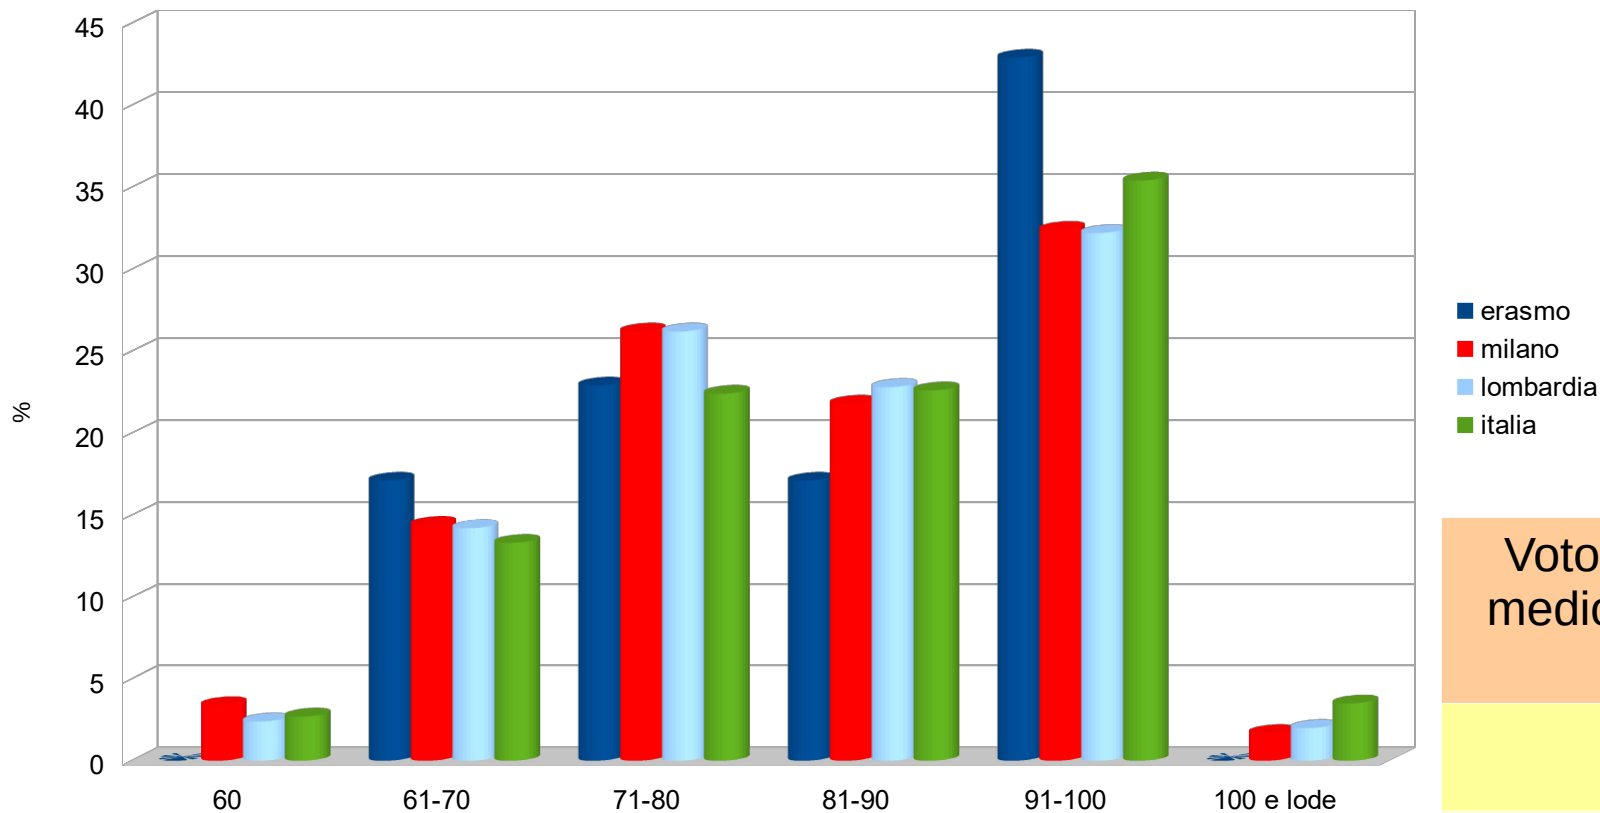

Voto Esame di Stato 2020-21

Distribuzione per classi di voto

Liceo Statale Erasmo da Rotterdam, Sesto San Giovanni
2021-2022

Voto Esame di Stato 2020-21: Linguistico

Voto medio	Erasmus	84
	Milano	83
	Lombardia	83
	Italia	84

Voto Esame di Stato 2020-21: Scienze Umane

■ erasmo
■ milano
■ lombardia
■ italia

Voto medio	Erasmus	77
	Milano	82
	Lombardia	82
	Italia	83

Voto Esame di Stato 2020-21: Economico-Sociale

■ erasmo
■ milano
■ lombardia
■ italia