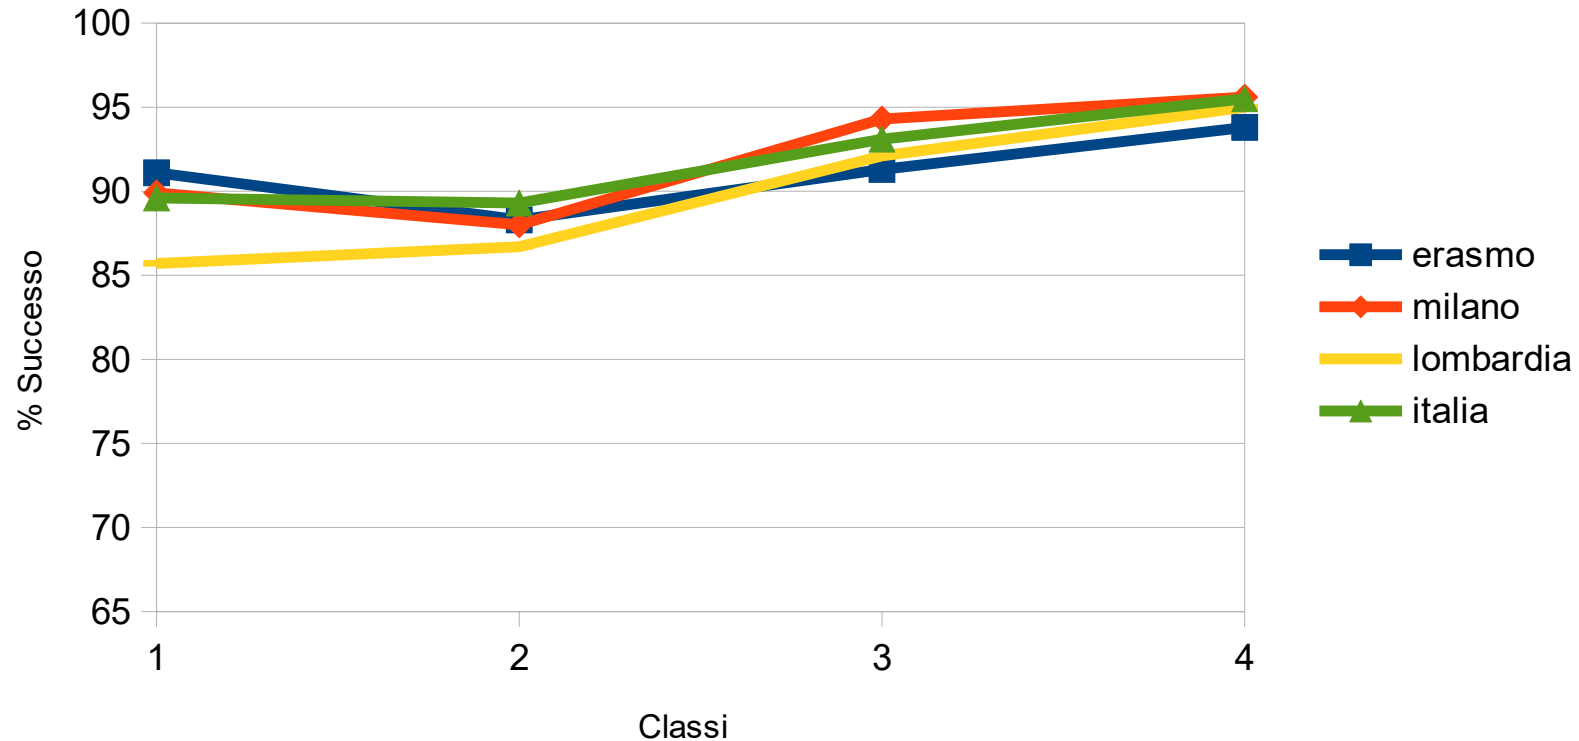

# Ammissioni alla classe successiva 2020-21

Liceo Statale Erasmo da Rotterdam, Sesto San Giovanni  
2021-2022

- **Dati aggiornati al 30/01/2022**
- **Le percentuali di ammissione nel 2020-2021 risultano in linea con quelle delle macroaree di riferimento, salvo per le seconde LL.**

# Ammissioni alla classe successiva: Liceo Linguistico

% Successo Linguistico (2020-21)

# Ammissioni alla classe successiva: Liceo Scienze Umane

% Successo Scienze Umane (2020-21)