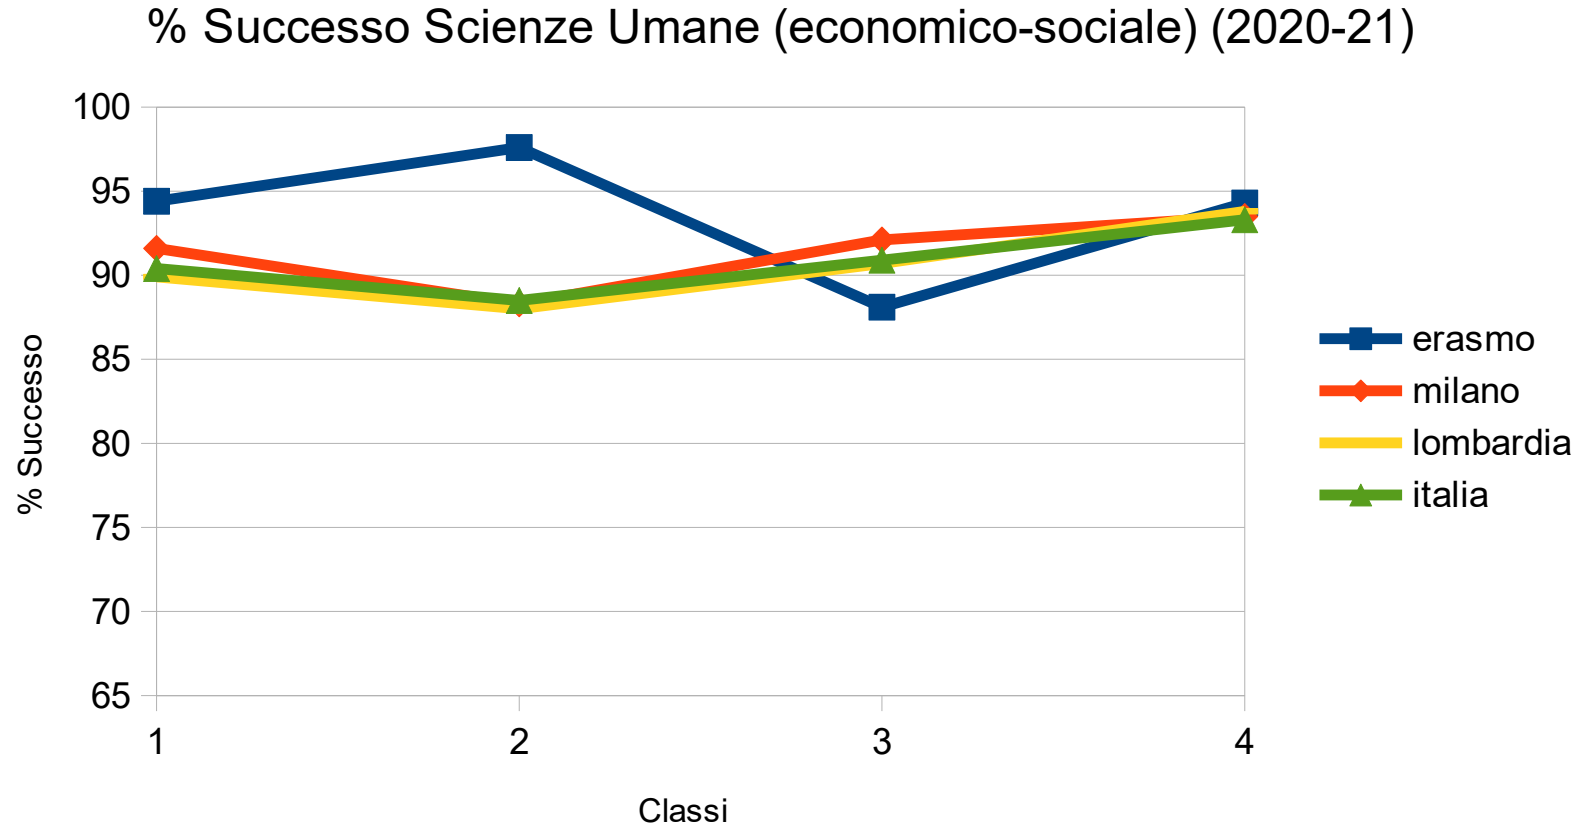

Ammissioni alla classe successiva: Economico Sociale