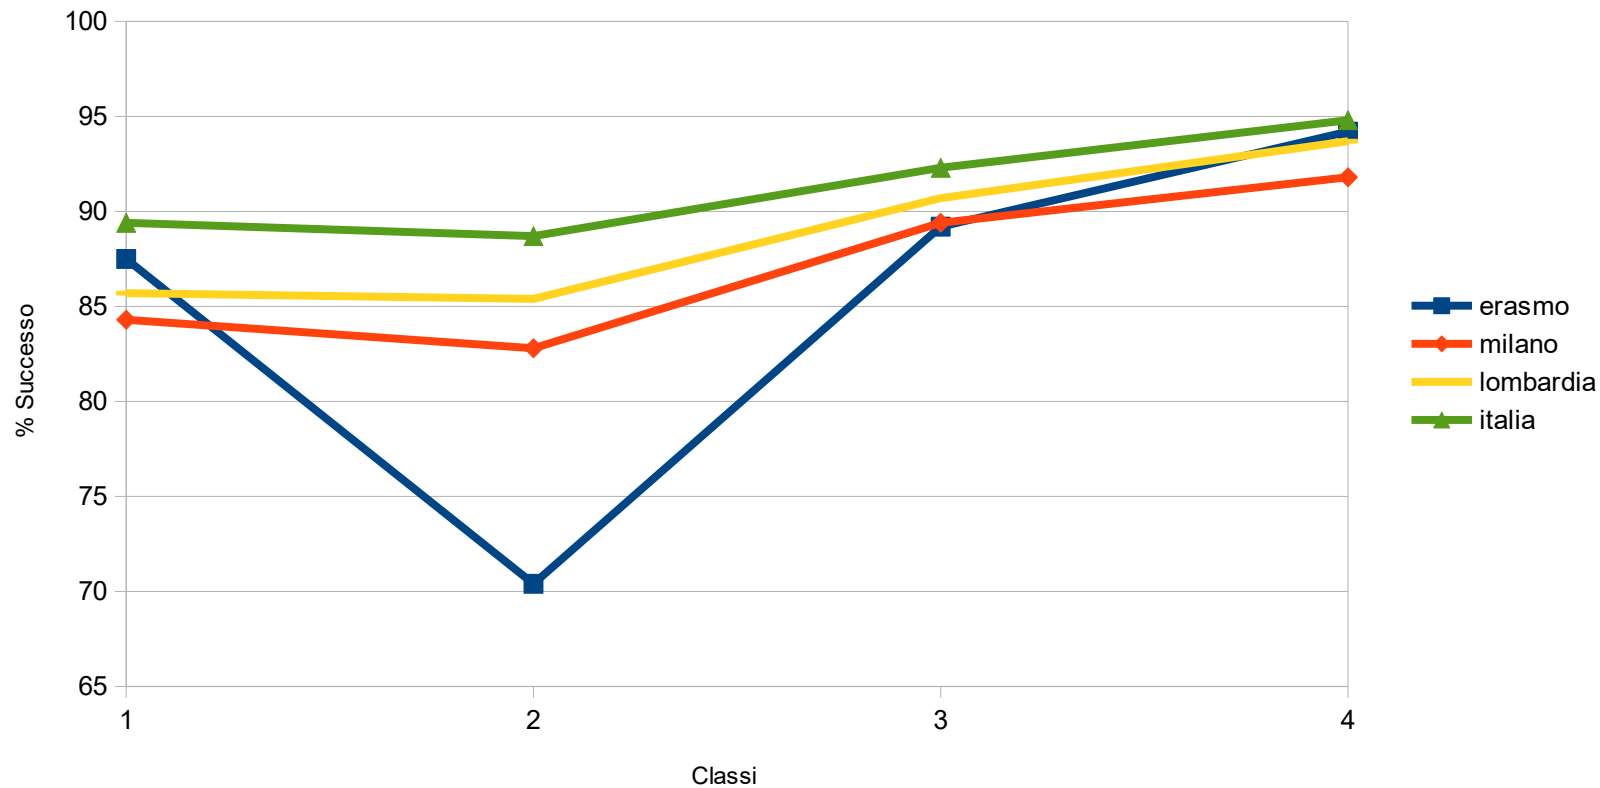

# Ammissioni alla classe successiva 2020-21

Liceo Statale Erasmo da Rotterdam, Sesto San Giovanni  
2021-2022

- **Dati aggiornati al 30/01/2022**
- **Le percentuali di ammissione nel 2020-2021 risultano in linea con quelle delle macroaree di riferimento, salvo per le seconde LL.**

# Ammissioni alla classe successiva: Liceo Linguistico

% Successo Linguistico (2020-21)

# Ammissioni alla classe successiva: Liceo Scienze Umane

% Successo Scienze Umane (2020-21)